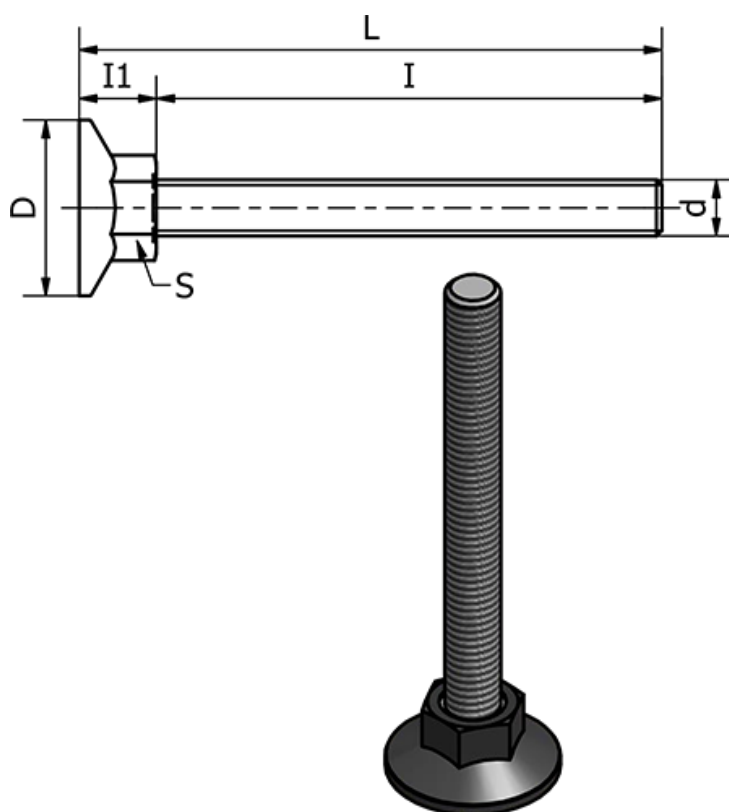

Varenummer: 2310431137S
Beskrivelse: E+G Stilleben
LX.40-SW17-SST-M8X52-S

Mål

d	= M8
D	= 40
I	= 52
I1	= 13
L	= 64.5
Max statisk belastning (N)	= 2500
S	= 17
Type	= AISI 304 Rustfast

Vægt (g) = -